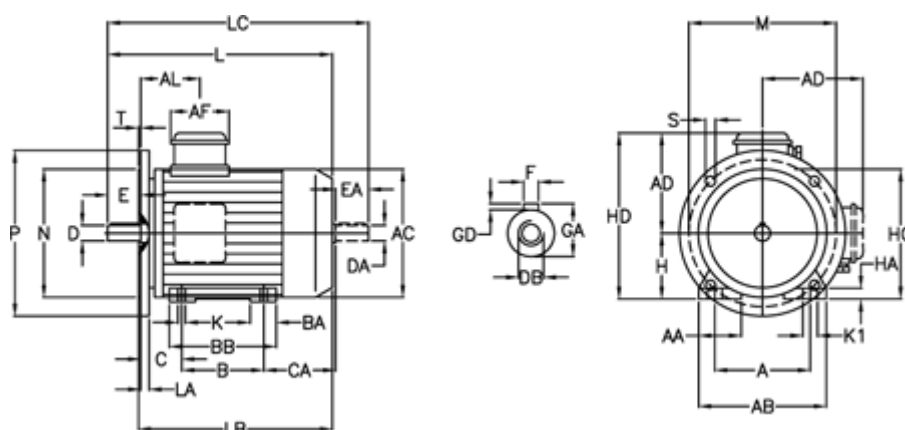

Varenummer: 252000400417
 Beskrivelse: ICME IE2 asynkronmotor THE 112M A4
 4kW 1450 o/min 230/400 B35

Mål

A = 190	BA = 38	EA = 60	K = 12	P = 250
A/F = 84	BB H7 = 176	F = 8	K1 = 21	S = 14
AA = 42	C = 70	GA = 31	L = 385	T = 4
AB = 220	CA = 118	GD = 7	LA = 14	
AC = 219	D = 28	H = 112	LB = 325	
AD = 160	DA = 28	HA = 15	LC = 448	
AL = 97	DB = M10	HC = 225	M = 215	
B = 140	E = 60	HD = 272	N = 180	